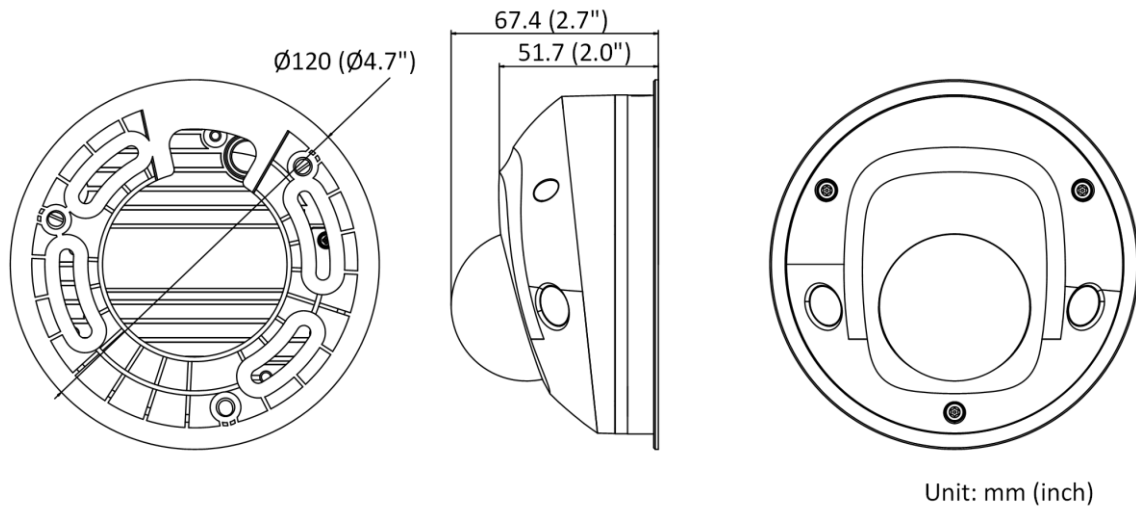

▪ Available Model

DS-2CD2545FWD-I (2.8/4/6 mm)

DS-2CD2545FWD-IS (2.8/4/6 mm)

DS-2CD2545FWD-IW (2.8/4/6 mm) (D)

DS-2CD2545FWD-IWS(2.8/4/6 mm) (D)

▪ **Dimension**

▪ **Accessory**

▪ **Optional**

DS-1275ZJ-SUS	DS-1272ZJ-120	DS-1276ZJ-SUS	DS-1280ZJ-DM46	DS-1271ZJ-120
Vertical Pole Mount	Wall Mount	Corner Mount	Junction Box	Pendant Mount
				
DS-1272ZJ-120B				
Wall Mount				

Distributed by

**HIKVISION®****Headquarters**